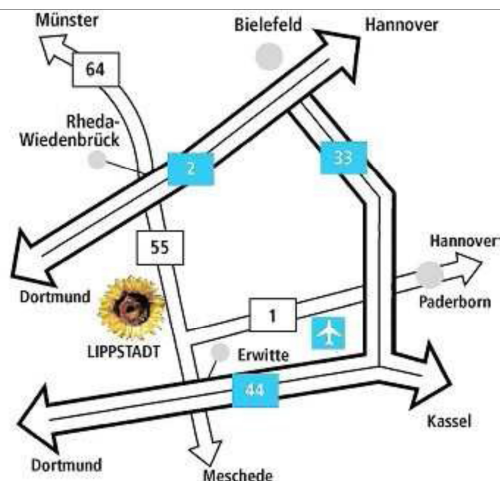

#### Von Norden:

Von Hamburg oder Hannover, auf die A2 in Richtung Dortmund bis Abfahrt Rheda-Wiedenbrück, über die B 55 bis nach Lippstadt (18 Kilometer)

#### Von Süden:

Richtung Frankfurt, Kassel, über die A 44 in Richtung Dortmund bis Abfahrt Erwitte, weiter über die B 55 nach Lippstadt (7 Kilometer)

#### Von Osten:

fahren Sie von der B 55 auf die Lipperoder Straße (Abfahrt Behördenhaus), an der 4. Ampel biegen Sie links in die Straße Cappeltor ein, links in die Mühlenstraße (Ecke Hotel Lippischer Hof), fahren Sie die Mühlenstraße bis zum Ende, biegen Sie dann links in die Straße Lipper Tor ab, auf der linken Seite sehen Sie das Hotel

### Anreise mit der Bahn:

Vom Hauptbahnhof Lippstadt (ca. 1,0 km vom Hotel entfernt) gehen Sie über die Lange Straße (Einkaufsstraße von Lippstadt) immer geradeaus gehen. Auf der rechten Seite, gegenüber der Post befindet sich das Hotel.