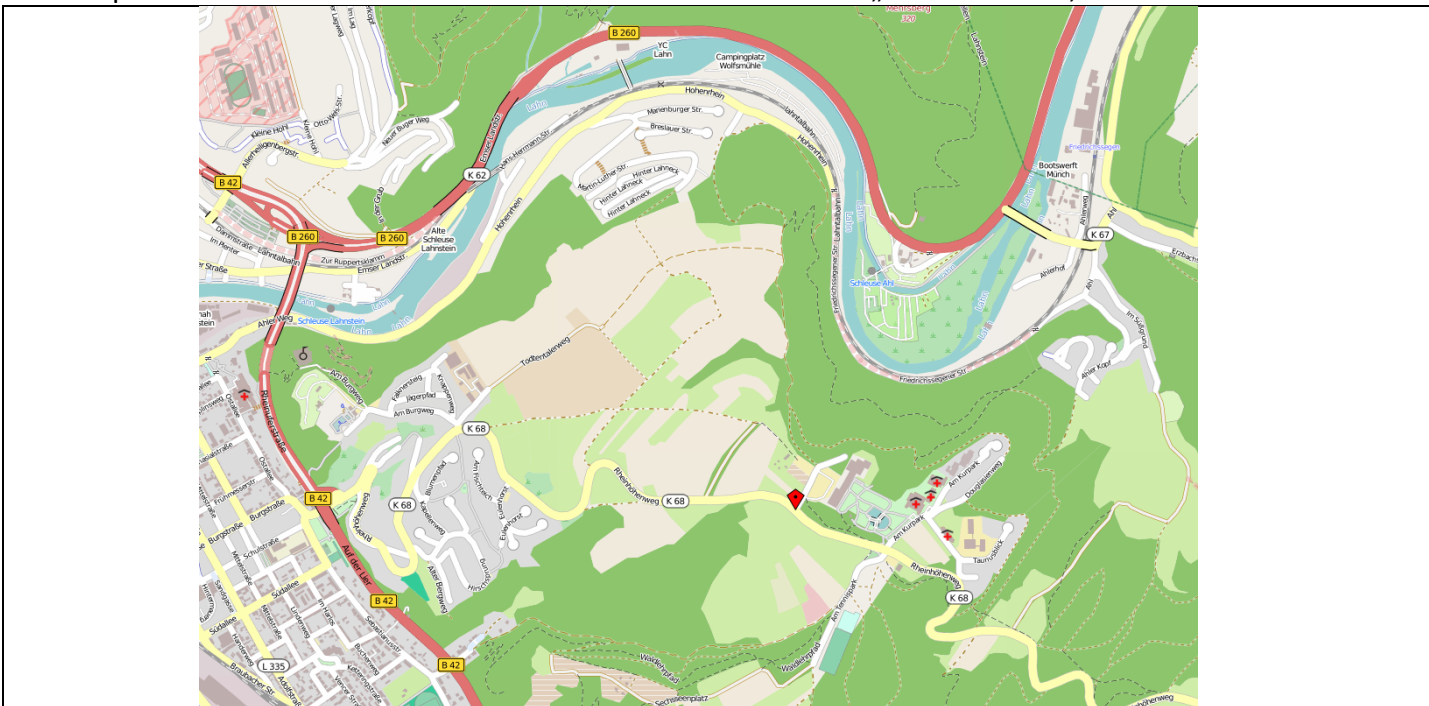

Wegbeschreibung zum Wyndham Garden Lahnstein Koblenz

Adresse des Hotels

Wyndham Garden Lahnstein Koblenz
Zu den Thermen
56112 Koblenz
Telefonnummer: 026 219120

Anreise mit dem Auto:

Von der B 42:

Biegen Sie aus Norden kommend nach links in Richtung Rheinhöhenweg ab folgen Sie dort den Schildern nach Burg Lahneck/Oberlahnstein/Kurzentrum. Am kommenden Kreisverkehr die 2. Ausfahrt nehmen Richtung Rheinhöhenweg fahren Sie nun mehr als 2,5 km auf dieser Straße. Biegen Sie dann nach links ab auf „Zu den Thermen“, dort nach rechts abbiegen um auf dieser Straße zu bleiben. Das Hotel befindet sich nun vor Ihnen.

Von der B 260:

Fahren Sie von der B 260 kommend auf die B 42 auf. Biegen Sie aus Norden kommend nach links in Richtung Rheinhöhenweg ab folgen sie dort den Schildern nach Burg Lahneck/Oberlahnstein/Kurzentrum. Weiter wie oben beschrieben.

Hoteleigener Parkplatz für 3,00 Euro pro Tag.

Öffentliche Verkehrsmittel:

Ab Hauptbahnhof Koblenz mit der Buslinie 571 bis zur Haltestelle „Oberlahnstein, Hotel auf der Höhe“.

Weitere Informationen finden Sie auf der Homepage des Hotels.