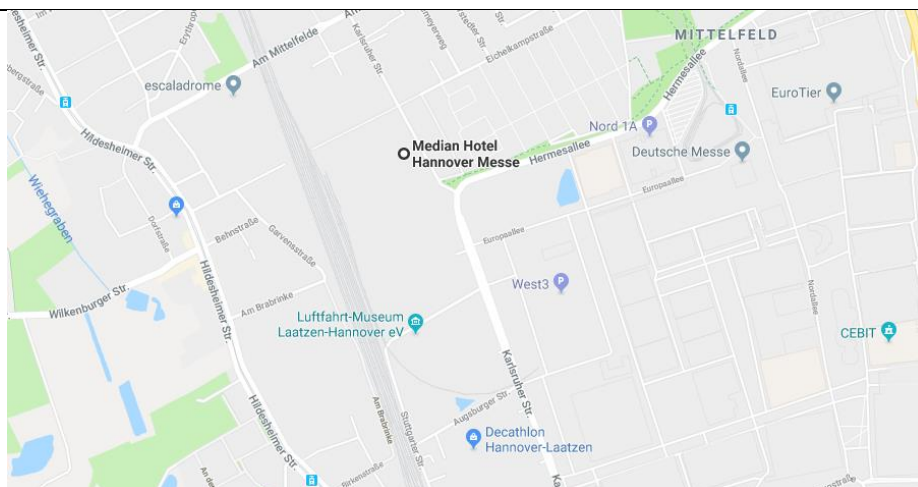

Wegbeschreibung zum Median Hotel Hannover

Adresse des Hotels

MEDIAN Hotel Betriebsgesellschaft mbH & Co. KG
Karlsruherstraße 8
30519 Hannover
Telefonnummer: 05132 8290-830

Anreise mit dem Auto:

Von der A2:

Von der A2 bis Autobahnkreuz „Hannover-Buchholz“ Richtung Messe, wechseln auf A37/B6 bis Abfahrt Messe Nord/Plaza. Rechts auf Hermesallee, 1. Ampel rechts.

Von der A7:

Von der A7 aus südlicher Richtung bis Autobahnkreuz Hannover Nord, wechseln auf A37/B6 bis Abfahrt Messe Nord/Plaza.

Anreise mit der Bahn:

Weitere Informationen finden Sie auf der Homepage des Hotels.
<http://medianhotel-messe.de/lage/>