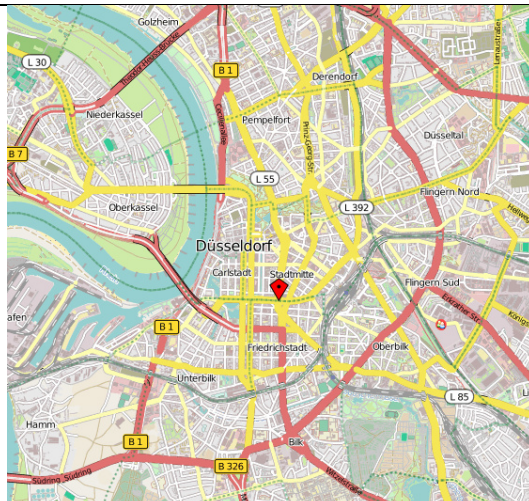

Anreise mit der Bahn:

Das InterCityHotel Düsseldorf befindet sich am Hauptbahnhof Düsseldorf.

Weitere Informationen finden Sie auf der Homepage des Hotels.
<http://de.intercityhotel.com/Duesseldorf/InterCityHotel-Duesseldorf/Lage-Anreise>