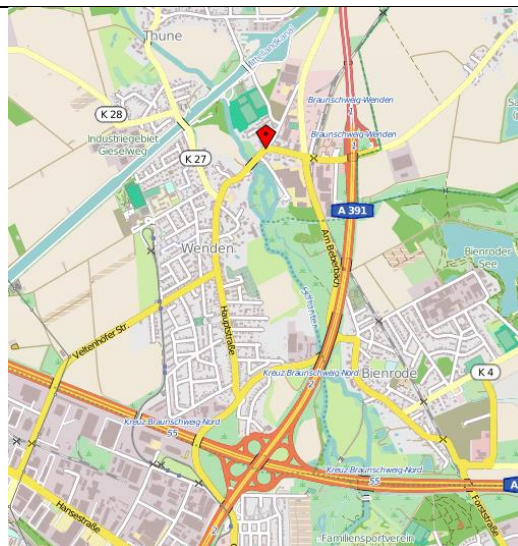

Weitere Informationen finden Sie auf der Homepage des Hotels.

<http://www.gchhotelgroup.com/de/portfolio/hotels/ehm-hotel-braunschweig-seminarius>