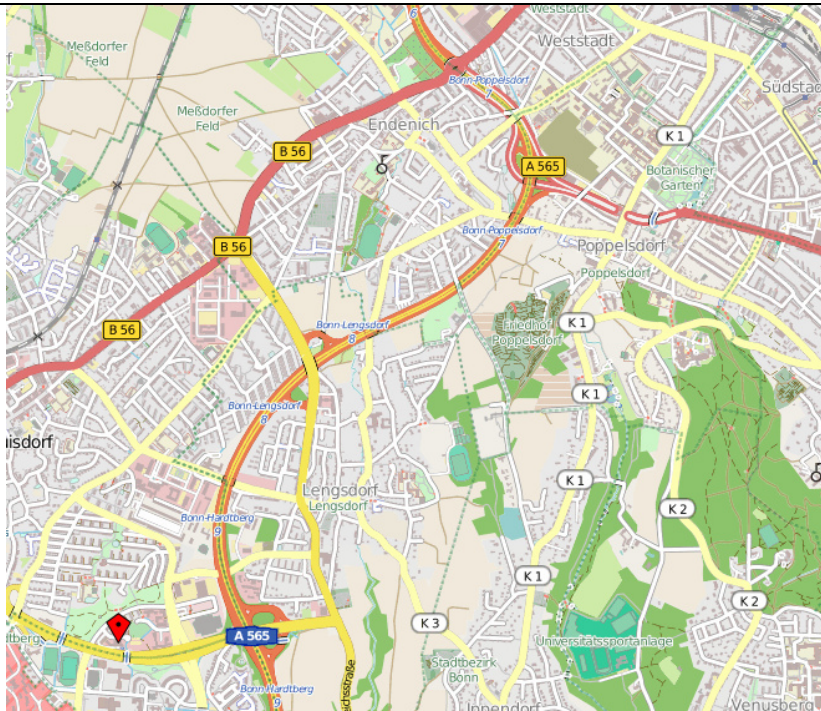

Wegbeschreibung zum Mercure Hotel Bonn Hardtberg

Adresse des Hotels

Mercure Hotel Bonn Hardtberg
Max-Habermann-Straße 2
53123 Bonn
Telefonnummer: 0228 25990

Anreise mit dem Auto:

Von der A565:

Ausfahrt Bonn-Hardtberg nehmen Richtung Euskirchen nehmen. Auf dem Konrad-Adenauer-Damm 700 m fahren und danach rechts abbiegen auf die Ulrich-von-Hassel-Straße. Nach 110 m rechts abbiegen auf die Max-Habermann-Straße. Das Hotel befindet sich auf der rechten Seite

Von der B56:

Abbiegen auf den Konrad-Adenauer-Damm und nach ca. 2,2 km links abbiegen auf die Ulrich-von-Hassel-Straße. Nach 110 m rechts abbiegen auf die Max-Habermann-Straße. Das Hotel befindet sich auf der rechten Seite

Parkmöglichkeiten am Hotel:

Das Parken am Hotel ist für Sie kostenfrei.

Anreise mit der Bahn:

Vom Bonn Hauptbahnhof Bonn Buslinie 609 Richtung "Brüser Berg", Ausstieg "Hardtberg Schulzentrum"

Weitere Informationen finden Sie auf der Homepage des Hotels.
<http://www.hotel-bonn.org/lage>