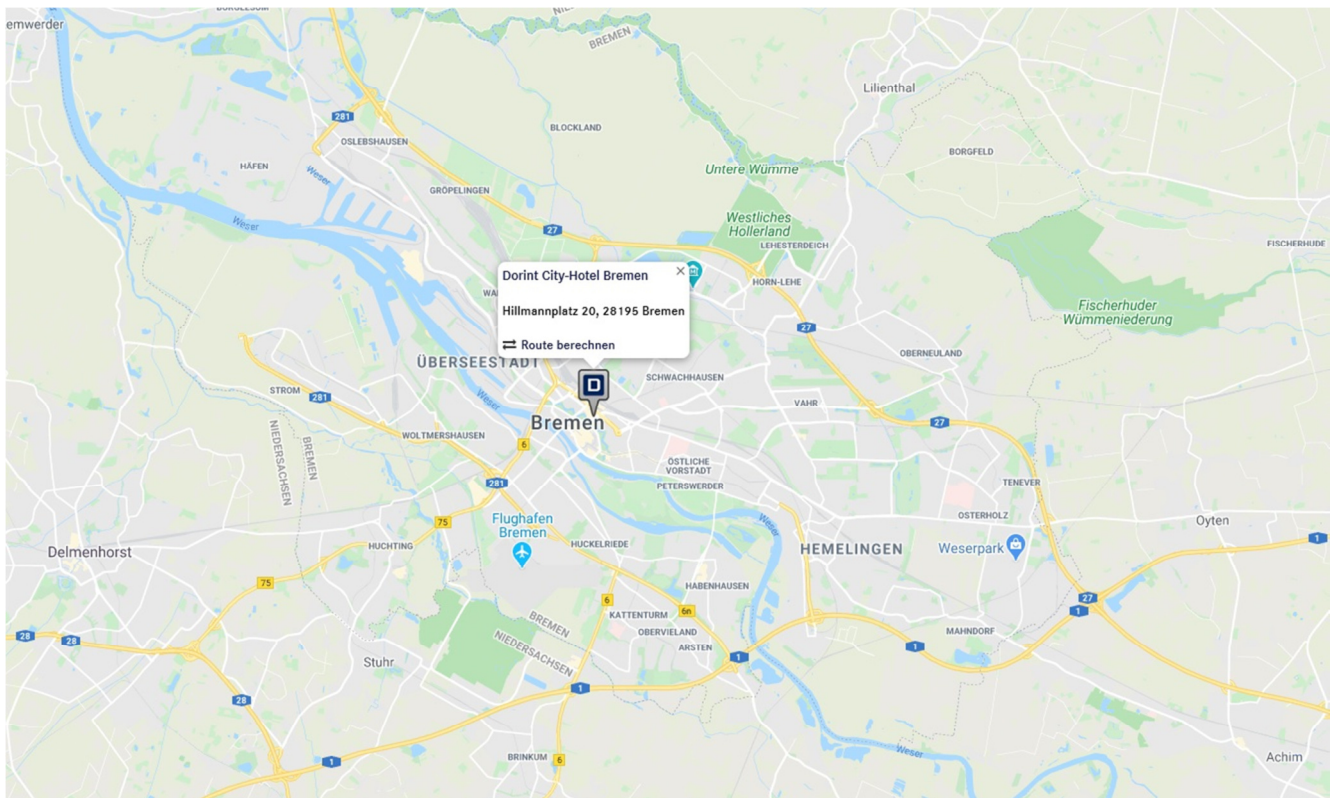

Wegbeschreibung zum Hotel Dorint City-Hotel Bremen

Adresse des Hotels

Dorint City-Hotel Bremen
Hillmannplatz 20
28195 Bremen
Telefonnummer: 0421 62 000-242

Anreise mit dem Auto/Standort:

Bitte geben sie in ihr Navigationsgerät die Adresse Birkenstrasse 42, 28195 Bremen ein, um korrekt auf die Zufahrt zum Hotel geleitet zu werden.

Anreise

Das Dorint City-Hotel Bremen befindet sich in einer zentralen Lage unweit des Flughafens und in der Nähe der wichtigsten Sehenswürdigkeiten und Attraktionen von Bremen.

Anreise mit dem Auto

Geben Sie „Hillmannstrasse 4“ in Ihr Navigationssystem ein. Dies ist die Adresse des Parkhauses, mit dem wir zusammenarbeiten. Von dort aus erreichen Sie das Hotel nach nur 100 Metern. Wenn Sie direkt zum Haupteingang des Hotels fahren möchten, folgen Sie bitte der nachstehenden Wegbeschreibung. Ihr Navigationssystem wird die Adresse „Hillmannplatz“ nicht erkennen, so dass Sie zwei Möglichkeiten haben:

- Von der „Hillmannstrasse“ kommend: Biegen Sie am Ende der Strasse links ab und Sie erreichen den Haupteingang.
- Von der „Birkenstrasse“ kommend: Fahren Sie am Ende der Strasse geradeaus und Sie erreichen den Haupteingang.

Parken Auto

Während Ihres Aufenthalts steht Ihnen ein sicherer Parkplatz in einem externen Parkhaus nur 100 m vom Hotel entfernt zur Verfügung. Preis: 12 € pro 24 Stunden. (Adresse: Hillmannstrasse 4, 28195 Bremen)